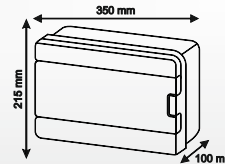

Siva Üstü Sigorta Kutusu  
Klemenssiz

**235,00 TL**

**16** adet

**16'lı**

**KRWA16**

Siva Altı Sigorta Kutusu  
Klemenssiz

**210,00 TL**

**16** adet