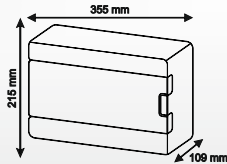

235,00 TL

16 adet

16'lı

KRWA16

Siva Altı Sigorta Kutusu
Klemenssiz