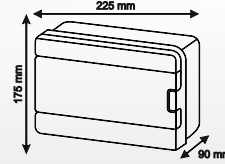

102,00 TL

20 adet

12'li

KRW12

Siva Üstü Sigorta Kutusu
Klemenssiz