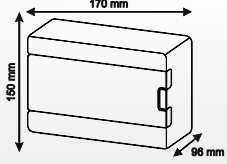

6'lı

KRW06

Siva Üstü Sigorta Kutusu
Klemenssiz

92,00 TL

30 adet

6'lı

KRWA06

Siva Altı Sigorta Kutusu
Klemenssiz