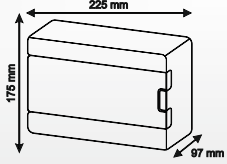

117,00 TL

20 adet

9'lu

KRWA09

Siva Altı Sigorta Kutusu
Klemenssiz