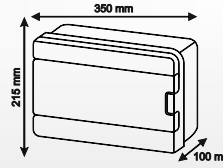

260,00 TL

10 adet

24'lü

KRW24

Siva Üstü Sigorta Kutusu
Klemensiz