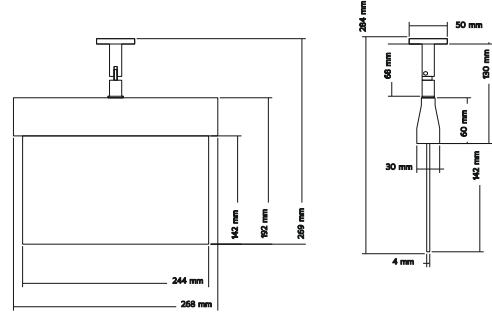

KCY-001	KCY-002	KCY-003	KCY-004	KCY-005	KCY-006	KCY-007
KCY-011	KCY-012	KCY-013	KCY-014	KCY-015	KCY-016	KCY-017
KCY-021	KCY-022	KCY-023	KCY-024	KCY-025	KCY-026	KCY-027
KCY-031	KCY-032	KCY-033	KCY-034	KCY-035	KCY-036	KCY-037
KCY-041	KCY-042	KCY-043	KCY-044	KCY-045		
KCY-046	KCY-047	KCY-048	KCY-049	KCY-050