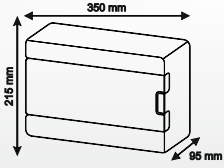

18'li

KRW18

Siva Üstü Sigorta Kutusu
Klemensiz

260,00 TL

10 adet

18'li

KRWA18

Siva Altı Sigorta Kutusu
Klemensiz