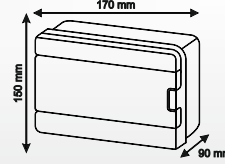

**6'lı**

**KRW06**

Siva Üstü Sigorta Kutusu  
Klemenssiz

**92,00 TL**

**30** adet

**6'lı**

**KRWA06**

Siva Altı Sigorta Kutusu  
Klemenssiz