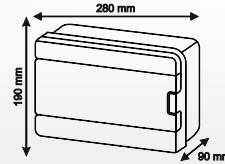

129,00 TL

20 adet

16'lı

KRW16

Siva Üstü Sigorta Kutusu
Klemenssiz