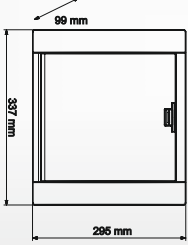

290,00 TL

10 adet

24'lü

KRWA24

Siva Altı Sigorta Kutusu
Klemensiz