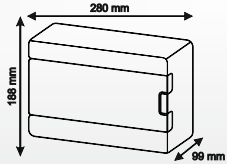

**KRWA09**

Siva Altı Sigorta Kutusu  
Klemenssiz

**102,00 TL**

**20** adet

**12'li**

**KRW12**

Siva Üstü Sigorta Kutusu  
Klemenssiz

**150,00 TL**